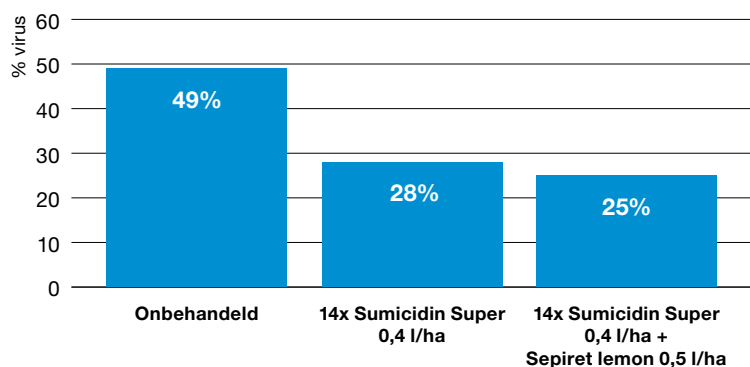

Sepiret Lemon bij virusbeperking in tulp

Breed toegelaten

Sepiret Lemon is toegelaten als hulpstof in de volgende gewassen:

- Bloembol- en bloemknolgewassen
- Akkerbouwgewassen
- Boomkwekerijgewassen

Toepassing:

De adviesdosering van Sepiret Lemon is 0,1 tot 0,15% voor de plantgoedbehandeling en 0,15 tot 0,75 l/ha voor de gewasbespuiting.